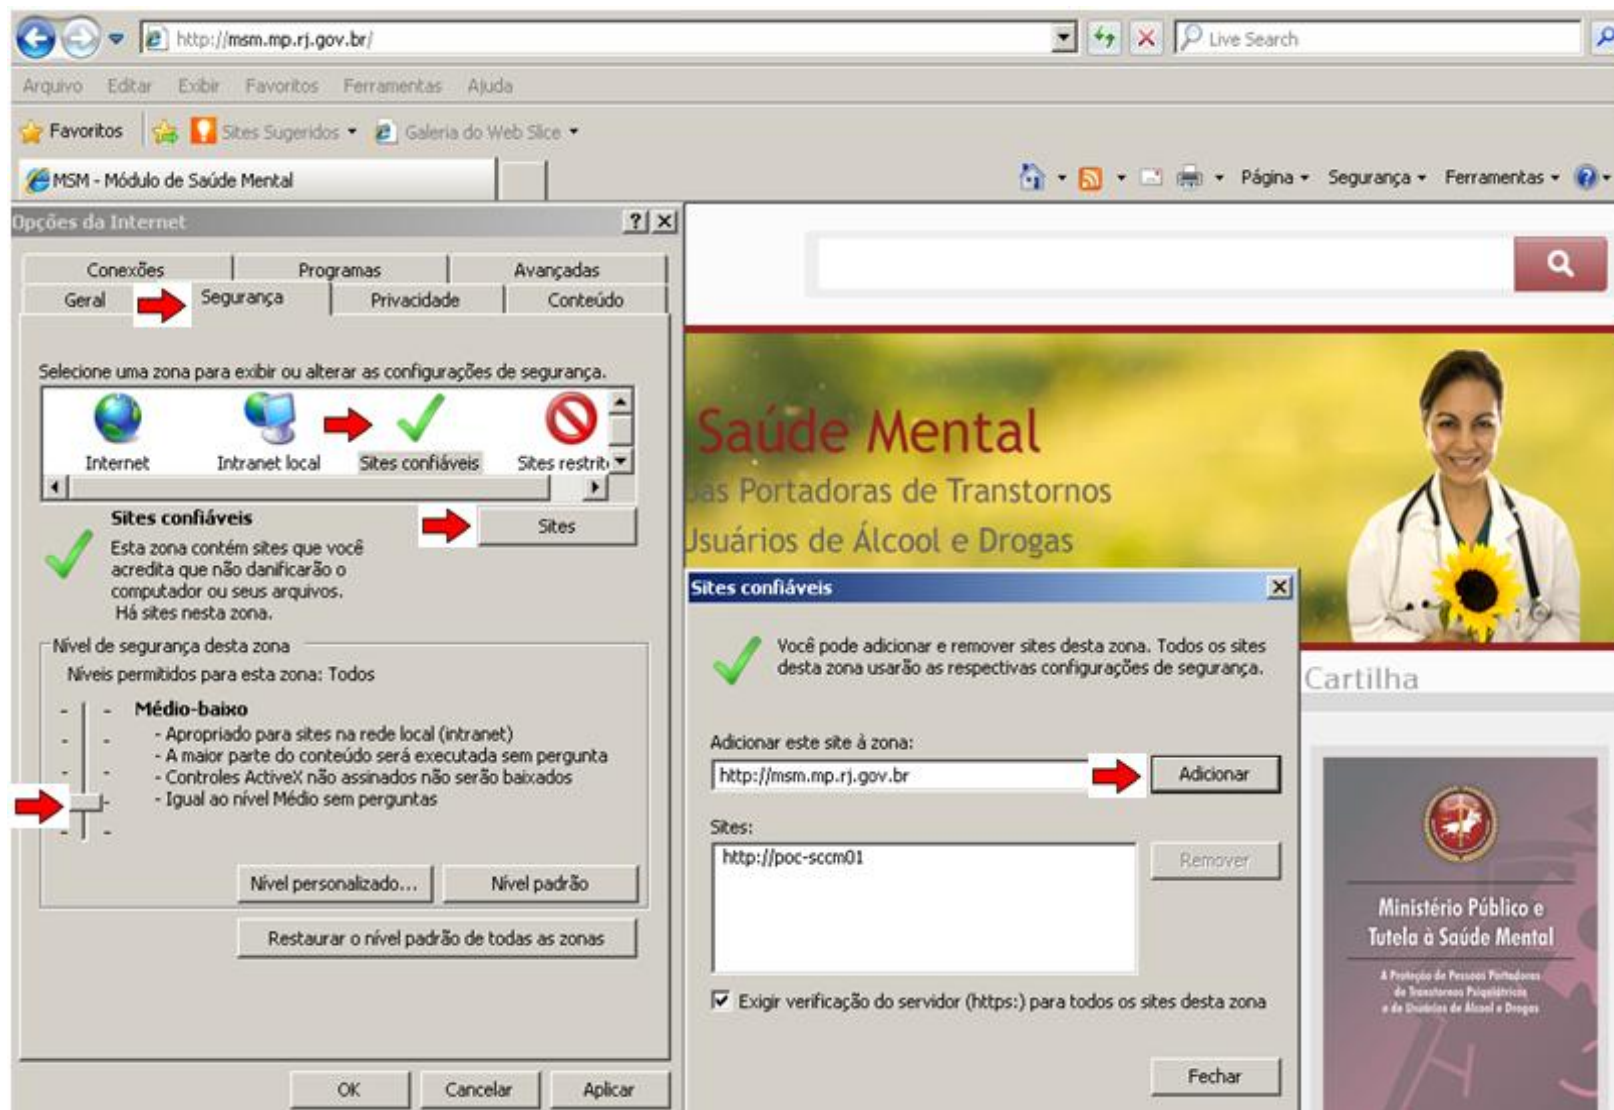

Clicar na guia Segurança, selecionar Sites Confiáveis, e incluir no botão Sites o mesmo domínio conforme figura 2 (também recomenda-se o uso do nível de segurança Médio-baixo a fim de permitir o comando executável):

ATENÇÃO: Se faz necessário reiniciar **TODAS AS TELAS** do navegador após as configurações para que se tornem efetivas.